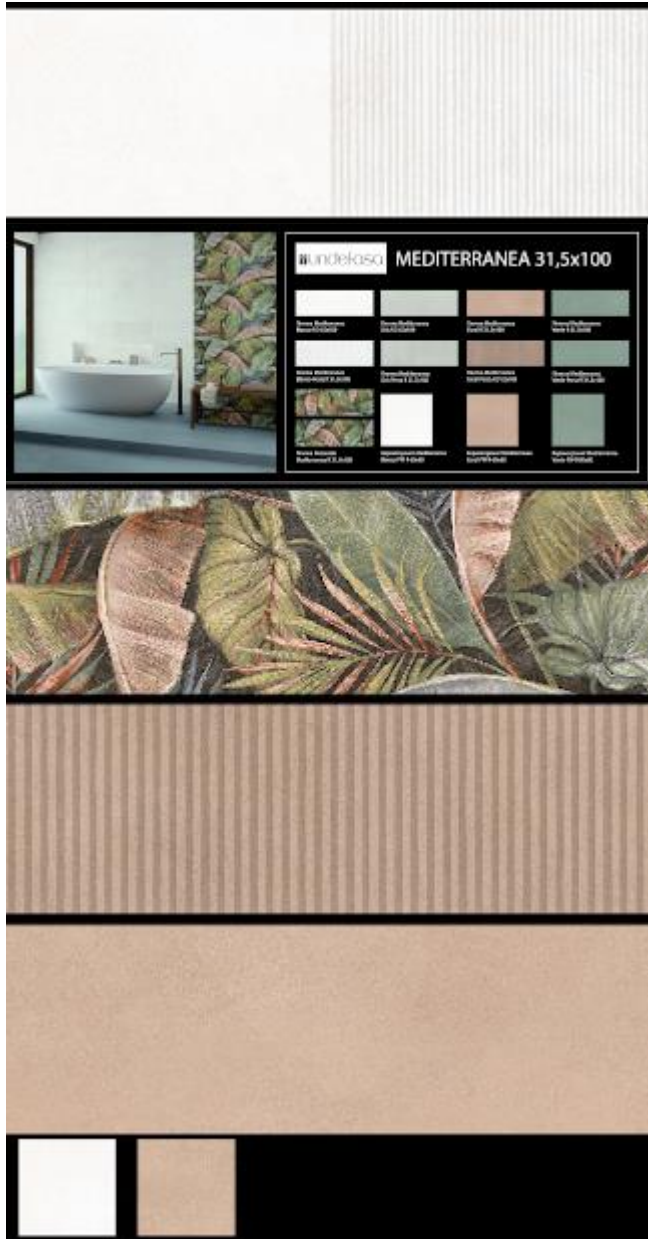

* В зависимости от партии могут быть различия в оттенках. Рекомендуется использовать образцы.

ARGENTA
GRAVITY 20x60

	Цвета: Белый (RAL 9010)		Покрытие: Глянцевое
	Цвета: Белый (RAL 9010)		Покрытие: Матовое
	Цвета: Белый (RAL 9010)		Покрытие: Глянцевое
	Цвета: Белый (RAL 9010)		Покрытие: Матовое
	Цвета: Белый (RAL 9010)		Покрытие: Глянцевое
	Цвета: Белый (RAL 9010)		Покрытие: Матовое
	Цвета: Белый (RAL 9010)		Покрытие: Глянцевое
	Цвета: Белый (RAL 9010)		Покрытие: Матовое
	Цвета: Белый (RAL 9010)		Покрытие: Глянцевое
	Цвета: Белый (RAL 9010)		Покрытие: Матовое
	Цвета: Белый (RAL 9010)		Покрытие: Глянцевое
	Цвета: Белый (RAL 9010)		Покрытие: Матовое

01	02	03

undefasa

Mediterranea | 25x75 |

PEAK
КЕРАМИКА

EXCLUSIVE

VitrA

Marmori | 30x60 |

EXCLUSIVE