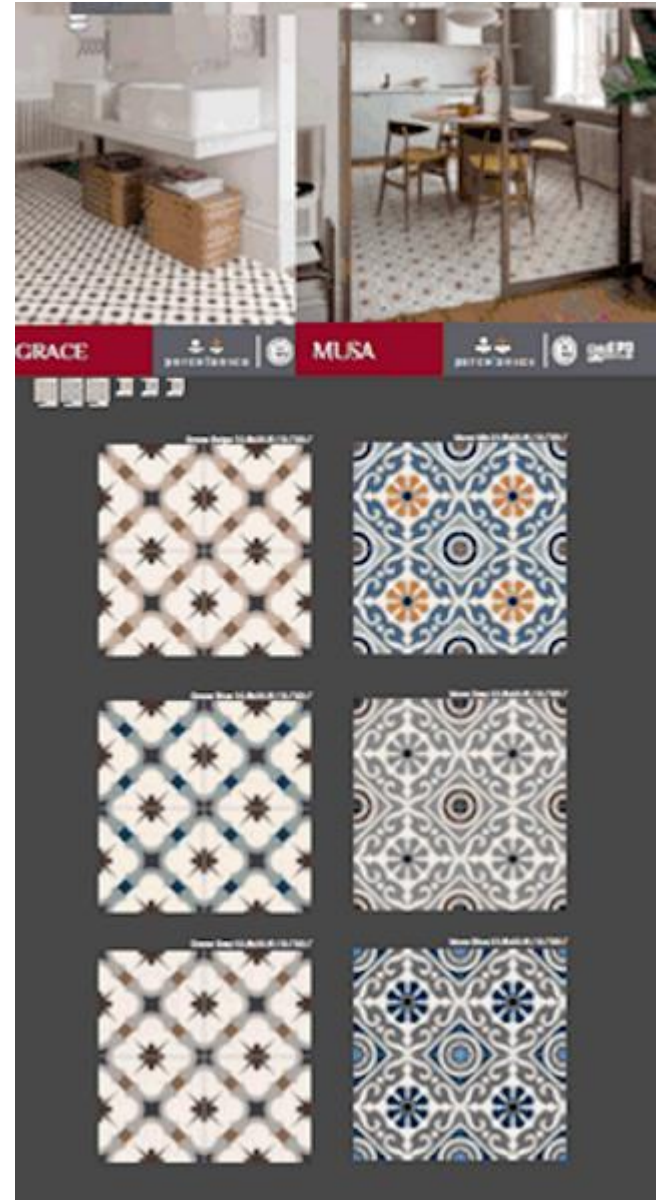

EXCLUSIVE

Лист для стенда Spa 1925x1005

Лист для стенда Spa Bone 1925x1005

| 30x90 |

Fanal

Albi (Алби) | 31,6x90 |

РЕАЛ
КЕРАМИКА

KERATILE