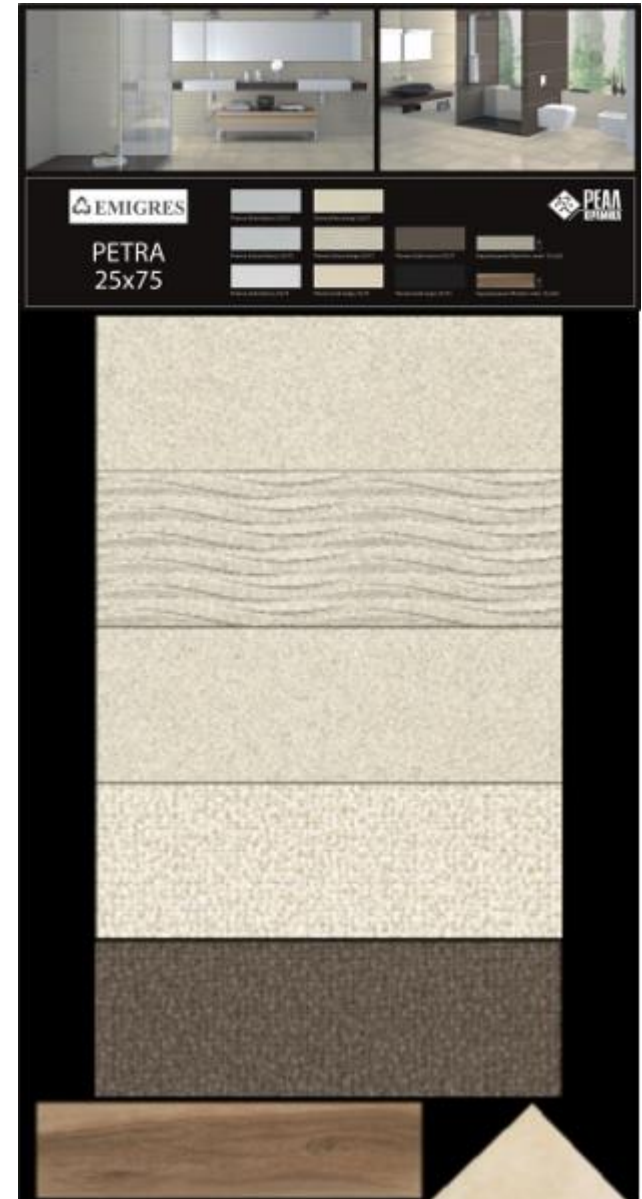

EXCLUSIVE

Лист для стенда Spa 1925x1005

Лист для стенда Spa Bone 1925x1005

| 30x90 |

Fanal

Albi (Алби) | 31,6x90 |

РЕАЛ
КЕРАМИКА

KERATILE

Ninsba | 30x150 |

EXCLUSIVE

NINSBA 30x150 KERATILE

СВЕТЛО ДЕРЕВО	ТЕМНО СЕРО	ТЕМНО СЕРО	БЕЛЫЙ	БЕЛЫЙ

EXCLUSIVE

EXCLUSIVE

EXCLUSIVE

undefasa
CASETO
80x80