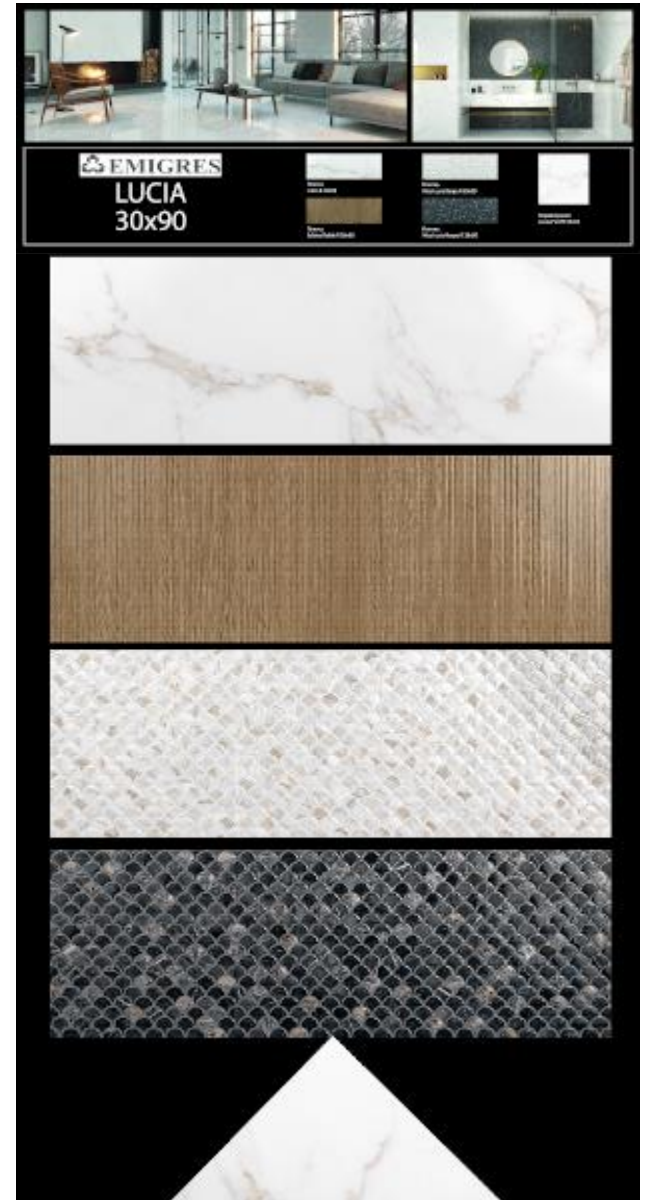

	Цвета: Белый (RAL 9010)		Покрытие: Глянцевое
	Цвета: Белый (RAL 9010)		Покрытие: Матовое
	Цвета: Белый (RAL 9010)		Покрытие: Глянцевое
	Цвета: Белый (RAL 9010)		Покрытие: Матовое
	Цвета: Белый (RAL 9010)		Покрытие: Глянцевое
	Цвета: Белый (RAL 9010)		Покрытие: Матовое
	Цвета: Белый (RAL 9010)		Покрытие: Глянцевое
	Цвета: Белый (RAL 9010)		Покрытие: Матовое
	Цвета: Белый (RAL 9010)		Покрытие: Глянцевое
	Цвета: Белый (RAL 9010)		Покрытие: Матовое
	Цвета: Белый (RAL 9010)		Покрытие: Глянцевое
	Цвета: Белый (RAL 9010)		Покрытие: Матовое

EXCLUSIVE

Лист для стенда Spa 1925x1005

Лист для стенда Spa Bone 1925x1005

| 30x90 |

Fanal

Albi (Алби) | 31,6x90 |

РЕАЛ
КЕРАМИКА

KERATILE