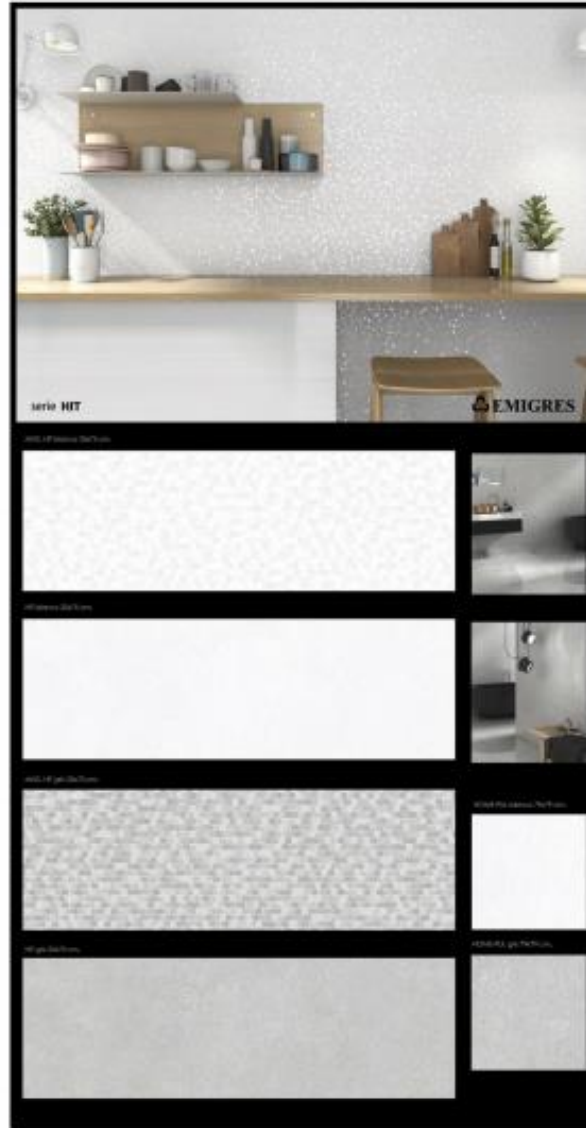

EXCLUSIVE

Лист для стенда Spa 1925x1005

Лист для стенда Spa Bone 1925x1005

| 30x90 |

Fanal

Albi (Алби) | 31,6x90 |

РЕАЛ
КЕРАМИКА

KERATILE