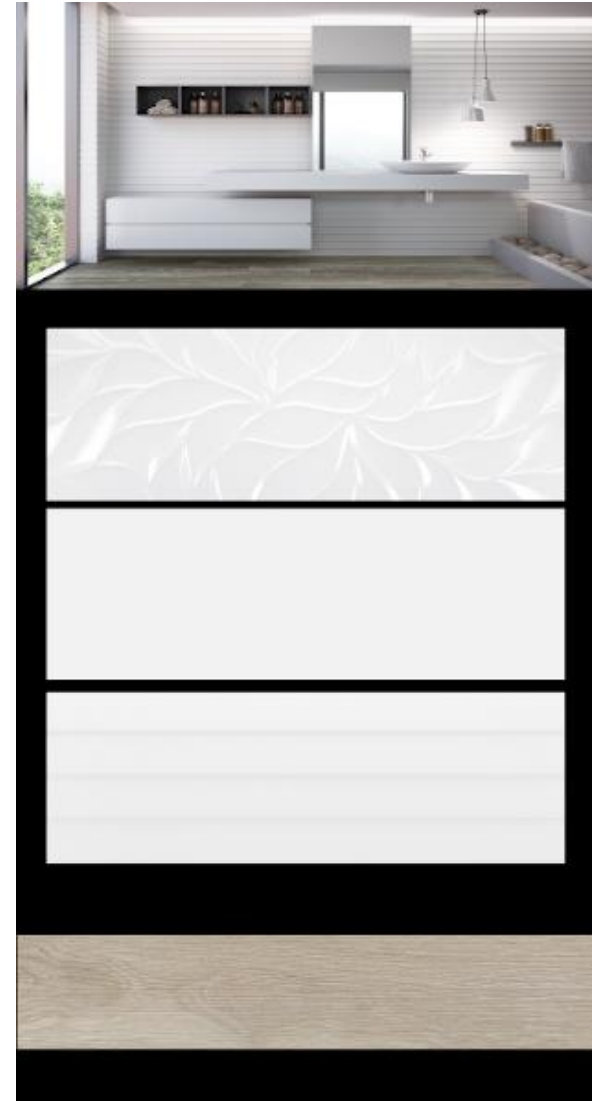

Образцы панелей 1920x1000

Лист для стенда Element
1000x1920

Лист для стенда Paris
1000x1920

Лист для стенда Stryn/Tevere
1005x1925

Лист для стенда Valencia
1000x1920

EXCLUSIVE

EXCLUSIVE

ARGENTA
GRAVITY 20x60

	Цвета: Белый (RAL 9010)		Покрытие: Глянцевое
	Цвета: Белый (RAL 9010)		Покрытие: Матовое
	Цвета: Белый (RAL 9010)		Покрытие: Глянцевое
	Цвета: Белый (RAL 9010)		Покрытие: Матовое
	Цвета: Белый (RAL 9010)		Покрытие: Глянцевое
	Цвета: Белый (RAL 9010)		Покрытие: Матовое
	Цвета: Белый (RAL 9010)		Покрытие: Глянцевое
	Цвета: Белый (RAL 9010)		Покрытие: Матовое
	Цвета: Белый (RAL 9010)		Покрытие: Глянцевое
	Цвета: Белый (RAL 9010)		Покрытие: Матовое
	Цвета: Белый (RAL 9010)		Покрытие: Глянцевое
	Цвета: Белый (RAL 9010)		Покрытие: Матовое

* В зависимости от партии могут быть различия в оттенках. Рекомендуется использовать образцы.

ARGENTA
GRAVITY 20x60

	Цвета: Белый (RAL 9010)		Покрытие: Глянцевое
	Цвета: Белый (RAL 9010)		Покрытие: Матовое
	Цвета: Белый (RAL 9010)		Покрытие: Глянцевое
	Цвета: Белый (RAL 9010)		Покрытие: Матовое
	Цвета: Белый (RAL 9010)		Покрытие: Глянцевое
	Цвета: Белый (RAL 9010)		Покрытие: Матовое
	Цвета: Белый (RAL 9010)		Покрытие: Глянцевое
	Цвета: Белый (RAL 9010)		Покрытие: Матовое
	Цвета: Белый (RAL 9010)		Покрытие: Глянцевое
	Цвета: Белый (RAL 9010)		Покрытие: Матовое
	Цвета: Белый (RAL 9010)		Покрытие: Глянцевое
	Цвета: Белый (RAL 9010)		Покрытие: Матовое

Bohemy | 60x60 |

KOŃSKIE
BOHEMY
60x60

Two large rectangular tile samples are shown, one above the other, displaying a light beige and cream-colored mottled pattern with subtle variations in tone and texture.