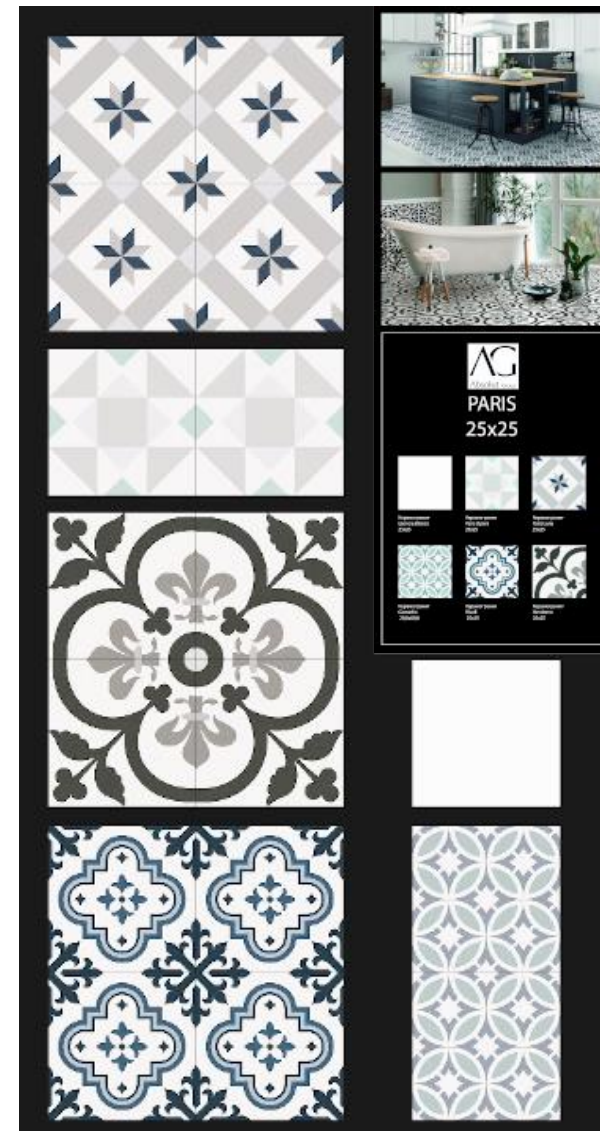

Образцы панелей 1920x1000

Лист для стенда Element
1000x1920

Лист для стенда Paris
1000x1920

Лист для стенда Stryn/Tevere
1005x1925

Лист для стенда Valencia
1000x1920

EXCLUSIVE

EXCLUSIVE

ARGENTA
GRAVITY 20x60

	Цвета: Белый (RAL 9010)		Покрытие: Глянцевое
	Цвета: Белый (RAL 9010)		Покрытие: Матовое
	Цвета: Белый (RAL 9010)		Покрытие: Глянцевое
	Цвета: Белый (RAL 9010)		Покрытие: Матовое
	Цвета: Белый (RAL 9010)		Покрытие: Глянцевое
	Цвета: Белый (RAL 9010)		Покрытие: Матовое
	Цвета: Белый (RAL 9010)		Покрытие: Глянцевое
	Цвета: Белый (RAL 9010)		Покрытие: Матовое
	Цвета: Белый (RAL 9010)		Покрытие: Глянцевое
	Цвета: Белый (RAL 9010)		Покрытие: Матовое
	Цвета: Белый (RAL 9010)		Покрытие: Глянцевое
	Цвета: Белый (RAL 9010)		Покрытие: Матовое

Bohemy | 60x60 |

KOŃSKIE
BOHEMY
60x60

Two large rectangular tile samples are shown, one above the other, displaying a light beige and cream-colored mottled pattern with subtle variations in tone and texture.

EXCLUSIVE

Лист для стенда Spa 1925x1005

Лист для стенда Spa Bone 1925x1005

| 30x90 |

Fanal

Albi (Алби) | 31,6x90 |

РЕАЛ
КЕРАМИКА

KERATILE