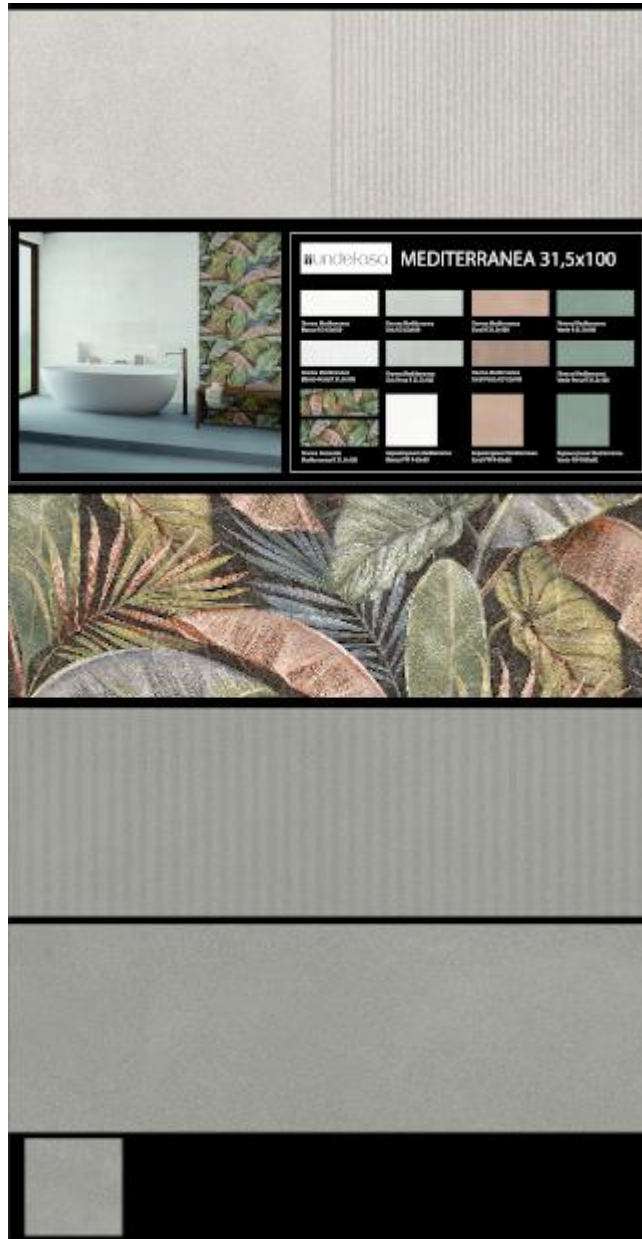

* В зависимости от партии могут быть различия в оттенках. Рекомендуется использовать образцы.

ARGENTA
GRAVITY 20x60

	Цвета: Белый (RAL 9010)		Покрытие: Глянцевое
	Цвета: Белый (RAL 9010)		Покрытие: Матовое
	Цвета: Белый (RAL 9010)		Покрытие: Глянцевое
	Цвета: Белый (RAL 9010)		Покрытие: Матовое
	Цвета: Белый (RAL 9010)		Покрытие: Глянцевое
	Цвета: Белый (RAL 9010)		Покрытие: Матовое
	Цвета: Белый (RAL 9010)		Покрытие: Глянцевое
	Цвета: Белый (RAL 9010)		Покрытие: Матовое
	Цвета: Белый (RAL 9010)		Покрытие: Глянцевое
	Цвета: Белый (RAL 9010)		Покрытие: Матовое
	Цвета: Белый (RAL 9010)		Покрытие: Глянцевое
	Цвета: Белый (RAL 9010)		Покрытие: Матовое

01	02	03

undefasa

Mediterranea | 25x75 |

PEAK
КЕРАМИКА

EXCLUSIVE

VitrA

Marmori | 30x60 |

EXCLUSIVE