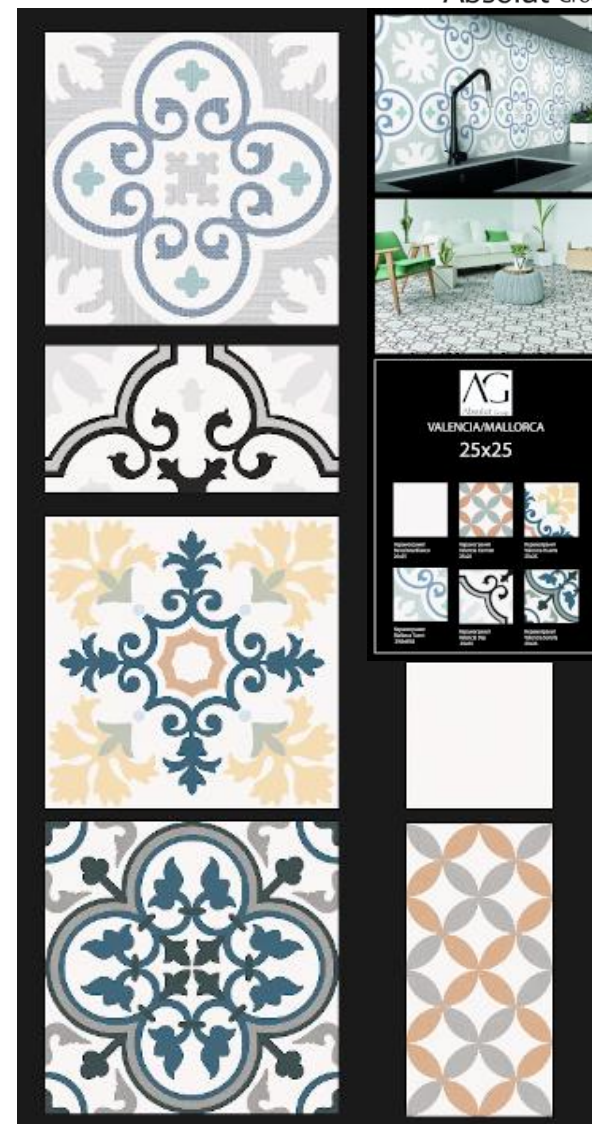

Образцы панелей 1920x1000

Лист для стенда Element
1000x1920

Лист для стенда Paris
1000x1920

Лист для стенда Stryn/Tevere
1005x1925

Лист для стенда Valencia
1000x1920

EXCLUSIVE

EXCLUSIVE

ARGENTA
GRAVITY 20x60

	Цвета: Белый (RAL 9010)		Покрытие: Глянцевое
	Цвета: Белый (RAL 9010)		Покрытие: Матовое
	Цвета: Белый (RAL 9010)		Покрытие: Глянцевое
	Цвета: Белый (RAL 9010)		Покрытие: Матовое
	Цвета: Белый (RAL 9010)		Покрытие: Глянцевое
	Цвета: Белый (RAL 9010)		Покрытие: Матовое
	Цвета: Белый (RAL 9010)		Покрытие: Глянцевое
	Цвета: Белый (RAL 9010)		Покрытие: Матовое
	Цвета: Белый (RAL 9010)		Покрытие: Глянцевое
	Цвета: Белый (RAL 9010)		Покрытие: Матовое
	Цвета: Белый (RAL 9010)		Покрытие: Глянцевое
	Цвета: Белый (RAL 9010)		Покрытие: Матовое

* В зависимости от партии могут быть различия в оттенках. Рекомендуется использовать образцы.

ARGENTA
GRAVITY 20x60

	Цвета: Белый (RAL 9010)		Покрытие: Глянцевое
	Цвета: Белый (RAL 9010)		Покрытие: Матовое
	Цвета: Белый (RAL 9010)		Покрытие: Глянцевое
	Цвета: Белый (RAL 9010)		Покрытие: Матовое
	Цвета: Белый (RAL 9010)		Покрытие: Глянцевое
	Цвета: Белый (RAL 9010)		Покрытие: Матовое
	Цвета: Белый (RAL 9010)		Покрытие: Глянцевое
	Цвета: Белый (RAL 9010)		Покрытие: Матовое
	Цвета: Белый (RAL 9010)		Покрытие: Глянцевое
	Цвета: Белый (RAL 9010)		Покрытие: Матовое
	Цвета: Белый (RAL 9010)		Покрытие: Глянцевое
	Цвета: Белый (RAL 9010)		Покрытие: Матовое

Bohemy | 60x60 |

KOŃSKIE
BOHEMY
60x60

Two large rectangular tile samples are shown, one above the other, displaying a light beige and cream-colored mottled pattern with subtle variations in tone and texture.