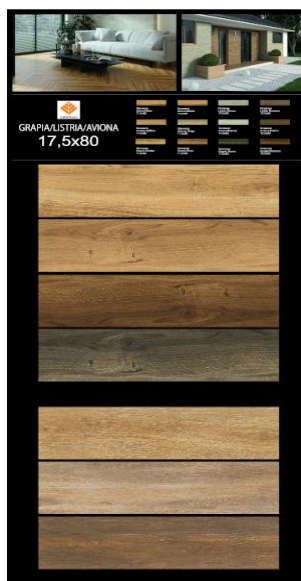

Образцы панелей 1920x1000

Лист для стенда Element
1000x1920

Лист для стенда Paris
1000x1920

Лист для стенда Stryn/Tevere
1005x1925

Лист для стенда Valencia
1000x1920

EXCLUSIVE

EXCLUSIVE

ARGENTA
GRAVITY 20x60

	Цвета: Белый (RAL 9010)		Покрытие: Глянцевое
	Цвета: Белый (RAL 9010)		Покрытие: Матовое
	Цвета: Белый (RAL 9010)		Покрытие: Глянцевое
	Цвета: Белый (RAL 9010)		Покрытие: Матовое
	Цвета: Белый (RAL 9010)		Покрытие: Глянцевое
	Цвета: Белый (RAL 9010)		Покрытие: Матовое
	Цвета: Белый (RAL 9010)		Покрытие: Глянцевое
	Цвета: Белый (RAL 9010)		Покрытие: Матовое
	Цвета: Белый (RAL 9010)		Покрытие: Глянцевое
	Цвета: Белый (RAL 9010)		Покрытие: Матовое
	Цвета: Белый (RAL 9010)		Покрытие: Глянцевое
	Цвета: Белый (RAL 9010)		Покрытие: Матовое

* В зависимости от партии могут быть различия в оттенках. Рекомендуется использовать образцы.

Light Stone Beige/White
(Лайт Стоун Беж/Вайт) | 30x90 |

EXCLUSIVE

Light Stone Beige/White (Лайт Стоун Беж/Вайт) | 30x90 |

Bohemy | 60x60 |

KOŃSKIE
BOHEMY
60x60

Two large rectangular tile samples are shown, one above the other, displaying a light beige and cream-colored mottled pattern with subtle variations in tone and texture.