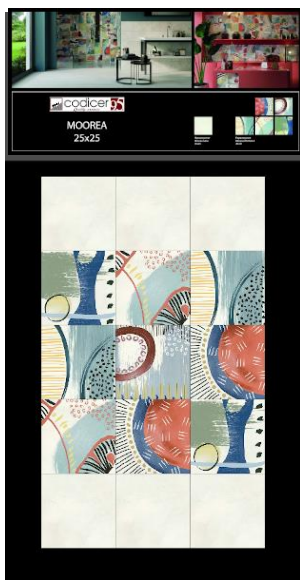

Образцы панелей 1920x1000

Лист для стенда Element
1000x1920

Лист для стенда Paris
1000x1920

Лист для стенда Stryn/Tevere
1005x1925

Лист для стенда Valencia
1000x1920

EXCLUSIVE

EXCLUSIVE

ARGENTA
GRAVITY 20x60

	Цвета: Белый (RAL 9010)		Покрытие: Глянцевое
	Цвета: Белый (RAL 9010)		Покрытие: Матовое
	Цвета: Белый (RAL 9010)		Покрытие: Глянцевое
	Цвета: Белый (RAL 9010)		Покрытие: Матовое
	Цвета: Белый (RAL 9010)		Покрытие: Глянцевое
	Цвета: Белый (RAL 9010)		Покрытие: Матовое
	Цвета: Белый (RAL 9010)		Покрытие: Глянцевое
	Цвета: Белый (RAL 9010)		Покрытие: Матовое
	Цвета: Белый (RAL 9010)		Покрытие: Глянцевое
	Цвета: Белый (RAL 9010)		Покрытие: Матовое
	Цвета: Белый (RAL 9010)		Покрытие: Глянцевое
	Цвета: Белый (RAL 9010)		Покрытие: Матовое

* В зависимости от партии могут быть различия в оттенках. Рекомендуется использовать образцы.

ARGENTA
GRAVITY 20x60

	Цвета: Белый (RAL 9010)		Покрытие: Глянцевое
	Цвета: Белый (RAL 9010)		Покрытие: Матовое
	Цвета: Белый (RAL 9010)		Покрытие: Глянцевое
	Цвета: Белый (RAL 9010)		Покрытие: Матовое
	Цвета: Белый (RAL 9010)		Покрытие: Глянцевое
	Цвета: Белый (RAL 9010)		Покрытие: Матовое
	Цвета: Белый (RAL 9010)		Покрытие: Глянцевое
	Цвета: Белый (RAL 9010)		Покрытие: Матовое
	Цвета: Белый (RAL 9010)		Покрытие: Глянцевое
	Цвета: Белый (RAL 9010)		Покрытие: Матовое
	Цвета: Белый (RAL 9010)		Покрытие: Глянцевое
	Цвета: Белый (RAL 9010)		Покрытие: Матовое

Bohemy | 60x60 |

KOŃSKIE
BOHEMY
60x60

Two large rectangular tile samples are shown, one above the other, displaying a light beige and cream-colored mottled pattern with subtle variations in tone and texture.