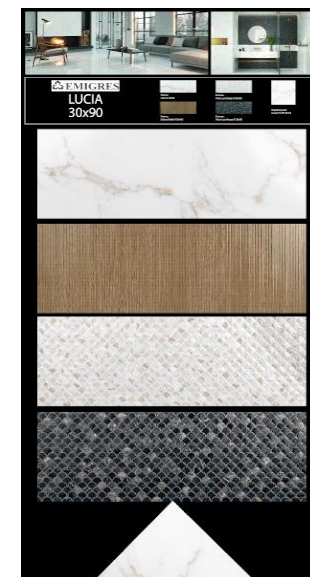

Образцы панелей 1920x1000

Лист для стенда Element
1000x1920

Лист для стенда Paris
1000x1920

Лист для стенда Stryn/Tevere
1005x1925

Лист для стенда Valencia
1000x1920

EXCLUSIVE

EXCLUSIVE

ARGENTA
GRAVITY 20x60

	Цвета: Белый (RAL 9010)		Покрытие: Глянцевое
	Цвета: Белый (RAL 9010)		Покрытие: Матовое
	Цвета: Белый (RAL 9010)		Покрытие: Глянцевое
	Цвета: Белый (RAL 9010)		Покрытие: Матовое
	Цвета: Белый (RAL 9010)		Покрытие: Глянцевое
	Цвета: Белый (RAL 9010)		Покрытие: Матовое
	Цвета: Белый (RAL 9010)		Покрытие: Глянцевое
	Цвета: Белый (RAL 9010)		Покрытие: Матовое
	Цвета: Белый (RAL 9010)		Покрытие: Глянцевое
	Цвета: Белый (RAL 9010)		Покрытие: Матовое
	Цвета: Белый (RAL 9010)		Покрытие: Глянцевое
	Цвета: Белый (RAL 9010)		Покрытие: Матовое

* В зависимости от партии могут быть различия в оттенках. Рекомендуется использовать образцы.

ARGENTA
GRAVITY 20x60

	Цвета: Белый (RAL 9010)		Покрытие: Глянцевое
	Цвета: Белый (RAL 9010)		Покрытие: Матовое
	Цвета: Белый (RAL 9010)		Покрытие: Глянцевое
	Цвета: Белый (RAL 9010)		Покрытие: Матовое
	Цвета: Белый (RAL 9010)		Покрытие: Глянцевое
	Цвета: Белый (RAL 9010)		Покрытие: Матовое
	Цвета: Белый (RAL 9010)		Покрытие: Глянцевое
	Цвета: Белый (RAL 9010)		Покрытие: Матовое
	Цвета: Белый (RAL 9010)		Покрытие: Глянцевое
	Цвета: Белый (RAL 9010)		Покрытие: Матовое
	Цвета: Белый (RAL 9010)		Покрытие: Глянцевое
	Цвета: Белый (RAL 9010)		Покрытие: Матовое

Bohemy | 60x60 |

KOŃSKIE
BOHEMY
60x60

Two large rectangular tile samples are shown, one above the other, displaying a light beige and cream-colored mottled pattern with subtle variations in tone and texture.